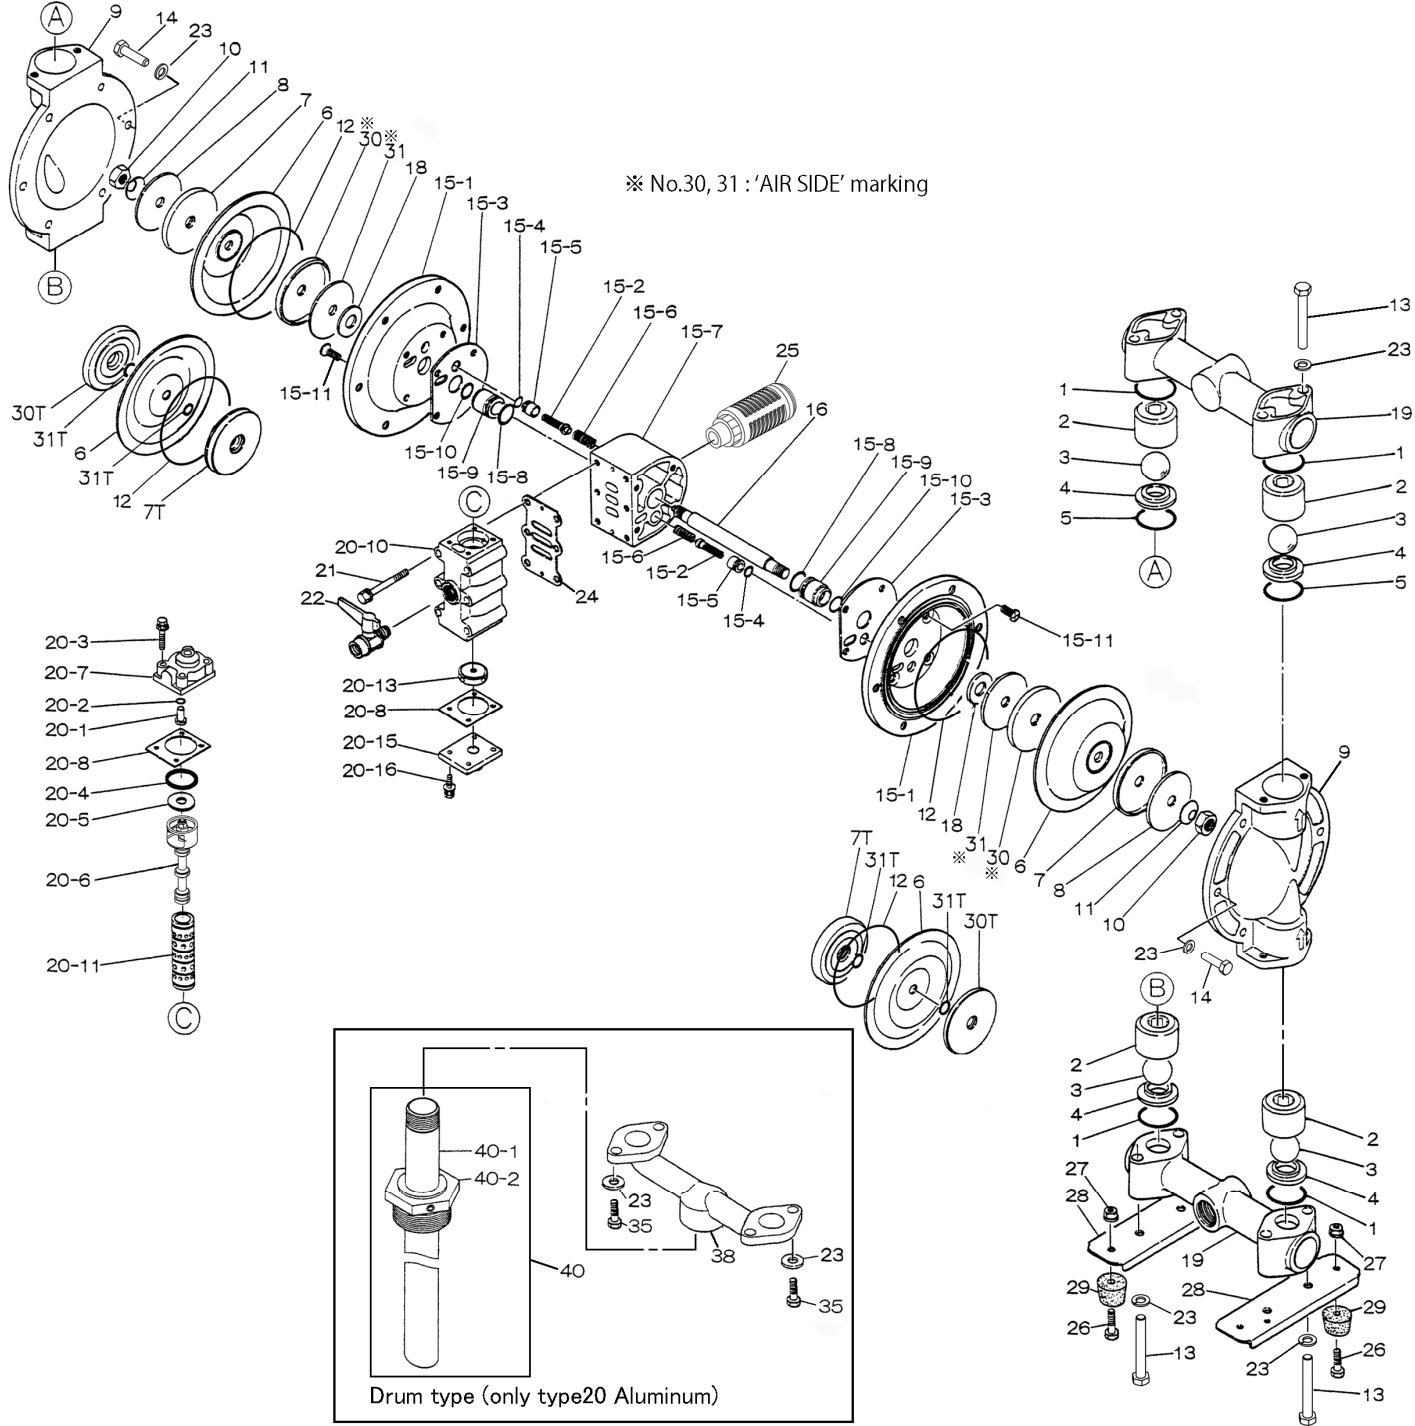

Fluid contact Portion :

Aluminum type

Stainless-steel type

Forged iron type

RE-ORDER	REF. No.	SERIAL No.:		MODEL	ITEM No.	NDP-20 BSC	NDP-20 BSN	NDP-20 BSE	NDP-20 BSV	NDP-20 BST	NDP-20 BSH	NDP-20 BSS	NDP-20 BSH/T	
		DESCRIPTION				Q'TY	851321	851322	851323	851324	851325	851730	852691	851876
		Part No.	Part No.			Part No.	Part No.	Part No.	Part No.	Part No.				
	1	☆	リング	O RING	4	640036	640036	684118	642036	643036	640036	684118	640036	
	2		バルブ受け	BALL GUIDE	4	711701	711701	711701	711701	711701	711701	711701	711701	
	3	☆	ボール	BALL	4	770705	770720	770723	770726	770736	773126	773170	770736	
	4		バルブシート	VALVE SEAT	4	711705	711705	711705	711705	711705	711705	711705	711705	
	5	☆	リング	O RING	2	640132	640132	684117	642132	771131	640132	684117	640132	
	6	☆	ダイヤフラム	DIAPHRAGM	2	772957	772958	772959	772960	771083	771362	771973	771362	
	7,7T		センターディスク	CENTER DISK	2	709153	709153	709153	709153	709456	709153	709153	709153	
	8		座金	WASHER	2	709152	709152	709152	709152	—	709152	709152	709152	
	9		アウトチャンバー	OUT CHAMBER	2	711693	711693	711693	711693	711693	711693	711693	711693	
	10		ナット	NUT	2	682263	682263	682263	682263	682263	682263	682263	682263	
	11		皿ばね	CONED DISC SPRING	2	682730	682730	682730	682730	682730	682730	682730	682730	
	12	☆	リング	O RING	2	—	—	—	—	640151	640151	640151	640151	
	13		ボルト	BOLT	8	621159	621159	621159	621159	621159	621159	621159	621159	
	14		ボルト	BOLT	12	621151	621151	621151	621151	621151	621151	621151	621151	
	15		本体組立	BODY ASSY	1	804660	804660	804660	804660	804660	804660	804660	804660	
	16		センターロッド	CENTER ROD	1	709163	709163	709163	709163	709163	709163	709163	709163	
	18	★	クッション	CUSHION	2	771054	771054	771054	771054	771054	771054	771054	771054	
	19		マニホールド組立	MANIFOLD ASSY	2	831245	831245	831245	831245	831245	831245	831245	831245	
	20		バルブボディ組立	VALVE BODY ASSY	1	802361	802361	802361	802361	802361	802361	802361	802361	
	21		ボルト	BOLT & WASHER	6	682265	682265	682265	682265	682265	682265	682265	682265	
	22		バルブ	VALVE	1	686967	686967	686967	686967	686967	686967	686967	686967	
	23		波形ばね座金	WAVE WASHER	20	631936	631936	631936	631936	631936	631936	631936	631936	
	24	★	ガスケット	GASKET	1	771056	771056	771056	771056	771056	771056	771056	771056	
	25		サイレンサー組立	MUFFLER	1	804697	804697	804697	804697	804697	804697	804697	804697	
	26		ボルト	BOLT	4	611148	611148	611148	611148	611148	611148	611148	611148	
	27		フランジ付きナット	FLANGED NUT	4	682276	682276	682276	682276	682276	682276	682276	682276	
	28		ベース	BASE	2	709157	709157	709157	709157	709157	709157	709157	709157	
	29		ゴム足	RUBBER FOOT	4	770551	770551	770551	770551	770551	770551	770551	770551	
	30,30T		センターディスク	CENTER DISK	2	716225	716225	716225	716225	709326	716225	716225	716225	
	31		座金	WASHER	2	716226	716226	716226	716226	—	716226	716226	716226	
	31T	☆	リング	O RING	4	—	—	—	—	643013	—	—	—	
	※	☆	接液側リペアキット	LIQUID SIDE KIT	1	LK-20BMC	LK-20BMN	LK-20BME	LK-20BMV	LK-20BMT	LK-20BMH	LK-20BMS	LK-20BMHT	
	※	★	エア側リペアキット	AIR SIDE KIT	1	AK-2025	AK-2025	AK-2025	AK-2025	AK-2025	AK-2025	AK-2025	AK-2025	

※ : 別売品 / SOLD SEPARATELY

☆ : 接液側リペアキット構成部品 / COMPONENTS OF LIQUID SIDE KIT

★ : エア側リペアキット構成部品 / COMPONENTS OF AIR SIDE KIT

部品ご注文の際には、製品のシリアルNo.をお伝えください(記入は上部)

When ordering parts, please provide the serial number of your pump.