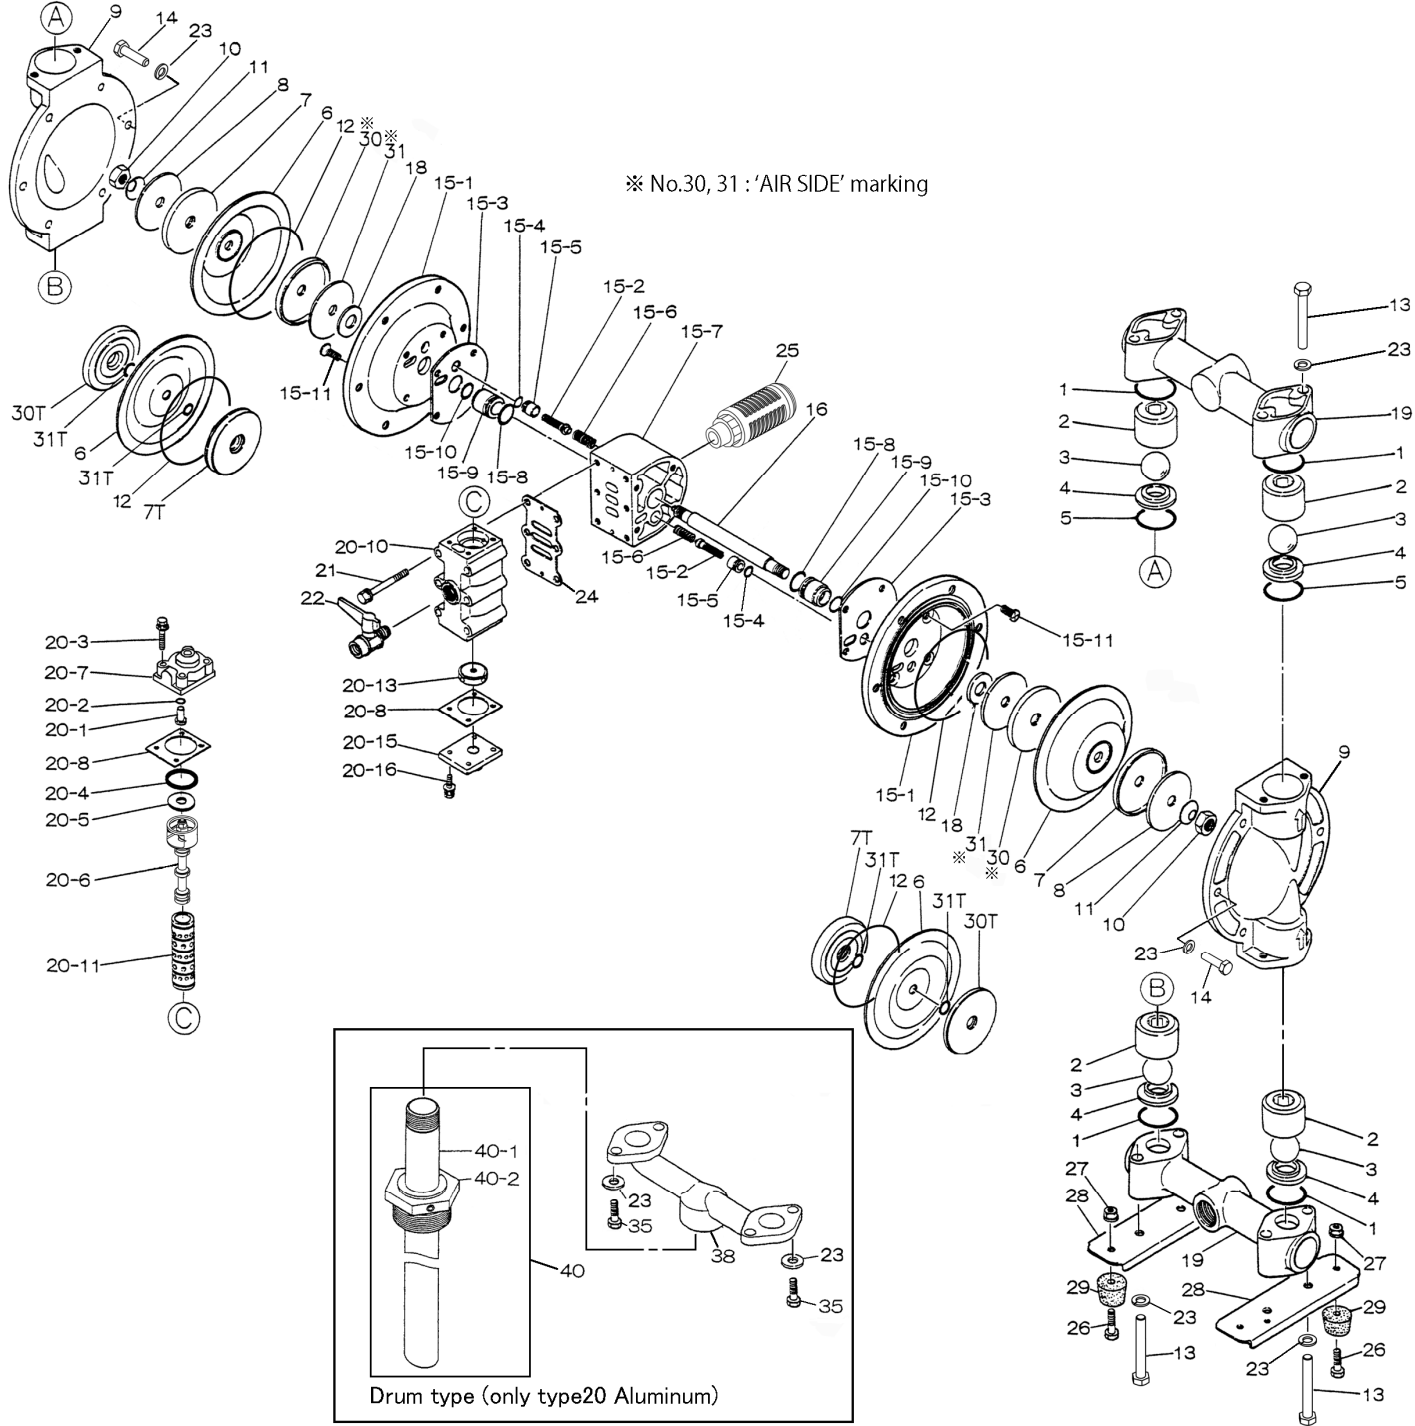

Fluid contact Portion :

Aluminum type

Stainless-steel type

Forged iron type

RE-ORDER	REF. No.	SERIAL No.:		MODEL	ITEM No.	NDP-20 BAC	NDP-20 BAN	NDP-20 BAE	NDP-20 BAV	NDP-20 BAT	NDP-20 BAH	NDP-20 BAS	NDP-20 BAH/T
		DESCRIPTION				851316	851317	851318	851319	851320	851729	852690	851875
		Q'TY.	Part No.			Part No.	Part No.	Part No.	Part No.	Part No.	Part No.		
	1	☆	リング	O RING	4	640036	640036	684118	642036	643036	640036	684118	640036
	2		バルブ受け	BALL GUIDE	4	711700	711700	711700	711700	711700	711700	711700	711700
	3	☆	ボール	BALL	4	770705	770720	770723	770726	770736	773126	773170	770736
	4		バルブシート	VALVE SEAT	4	590086	590086	590086	590086	590086	590086	590086	590086
	5	☆	リング	O RING	2	640132	640132	684117	642132	771131	640132	684117	640132
	6	☆	ダイヤフラム	DIAPHRAGM	2	772957	772958	772959	772960	771083	771362	771973	771362
	7,7T		センターディスク	CENTER DISK	2	709153	709153	709153	709153	709456	709153	709153	709153
	8		座金	WASHER	2	709152	709152	709152	709152	—	709152	709152	709152
	9		アウトチャンバー	OUT CHAMBER	2	711686	711686	711686	711686	711686	711686	711686	711686
	10		ナット	NUT	2	682263	682263	682263	682263	682263	682263	682263	682263
	11		皿ばね	CONED DISC SPRING	2	682730	682730	682730	682730	682730	682730	682730	682730
	12	☆	リング	O RING	2	—	—	—	—	640151	640151	640151	640151
	13		ボルト	BOLT	8	611159	611159	611159	611159	611159	611159	611159	611159
	14		ボルト	BOLT	12	611151	611151	611151	611151	611151	611151	611151	611151
	15		本体組立	BODY ASSY	1	804660	804660	804660	804660	804660	804660	804660	804660
	16		センターロッド	CENTER ROD	1	709163	709163	709163	709163	709163	709163	709163	709163
	18	★	クッション	CUSHION	2	771054	771054	771054	771054	771054	771054	771054	771054
	19		マニホールド組立	MANIFOLD ASSY	2	831243	831243	831243	831243	831243	831243	831243	831243
	20		バルブボディ組立	VALVE BODY ASSY	1	802361	802361	802361	802361	802361	802361	802361	802361
	21		ボルト	BOLT & WASHER	6	682265	682265	682265	682265	682265	682265	682265	682265
	22		バルブ	VALVE	1	686967	686967	686967	686967	686967	686967	686967	686967
	23		波形ばね座金	WAVE WASHER	20	631916	631916	631916	631916	631916	631916	631916	631916
	24	★	ガスケット	GASKET	1	771056	771056	771056	771056	771056	771056	771056	771056
	25		サイレンサー組立	MUFFLER	1	804697	804697	804697	804697	804697	804697	804697	804697
	26		ボルト	BOLT	4	611148	611148	611148	611148	611148	611148	611148	611148
	27		フランジ付きナット	FLANGED NUT	4	682276	682276	682276	682276	682276	682276	682276	682276
	28		ベース	BASE	2	709157	709157	709157	709157	709157	709157	709157	709157
	29		ゴム足	RUBBER FOOT	4	770551	770551	770551	770551	770551	770551	770551	770551
	30,30T		センターディスク	CENTER DISK	2	716225	716225	716225	716225	709314	716225	716225	716225
	31		座金	WASHER	2	716226	716226	716226	716226	—	716226	716226	716226
	31T	☆	リング	O RING	4	—	—	—	—	643013	—	—	—
	※	☆	接液側リペアキット	LIQUID SIDE KIT	1	LK-20BMC	LK-20BMN	LK-20BME	LK-20BMV	LK-20BMT	LK-20BMH	LK-20BMS	LK-20BMHT
	※	★	エア側リペアキット	AIR SIDE KIT	1	AK-2025	AK-2025	AK-2025	AK-2025	AK-2025	AK-2025	AK-2025	AK-2025

※ : 別売品 / SOLD SEPARATELY

☆ : 接液側リペアキット構成部品 / COMPONENTS OF LIQUID SIDE KIT

★ : エア側リペアキット構成部品 / COMPONENTS OF AIR SIDE KIT

部品ご注文の際には、製品のシリアルNo.をお伝えください(記入は上部)

When ordering parts, please provide the serial number of your pump.