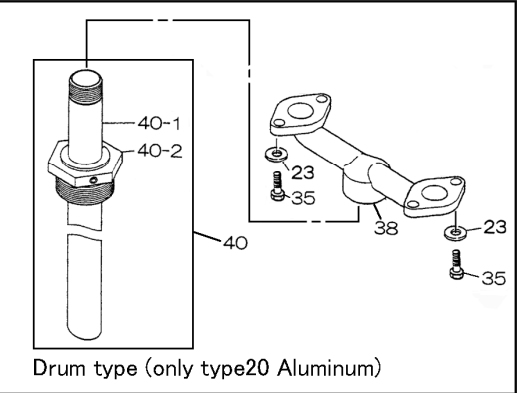

Fluid contact Portion :

Aluminum type

Stainless-steel type

Forged iron type

RE-ORDER	REF. No.	SERIAL No.:		MODEL	ITEM No.	NDP-20 BAC-D	NDP-20 BAN-D	NDP-20 BAT-D	NDP-20 BAH-D
						851397	851396	851398	852827
		DESCRIPTION				Q'TY	Part No.	Part No.	Part No.
	1	☆	リング	O RING	4	640036	640036	643036	640036
	2		バルブ受け	BALL GUIDE	4	711700	711700	711700	711700
	3	☆	ボール	BALL	4	770705	770720	770736	773126
	4		バルブシート	VALVE SEAT	4	590086	590086	590086	590086
	5	☆	リング	O RING	2	640132	640132	771131	640132
	6	☆	ダイヤフラム	DIAPHRAGM	2	772957	772958	771083	771362
	7,7T		センターディスク	CENTER DISK	2	709153	709153	709456	709153
	8		座金	WASHER	2	709152	709152	—	709152
	9		アウトチャンバー	OUT CHAMBER	2	711686	711686	711686	711686
	10		ナット	NUT	2	682263	682263	682263	682263
	11		皿ばね	CONED DISC SPRING	2	682730	682730	682730	682730
	12	☆	リング	O RING	2	—	—	640151	640151
	13		ボルト	BOLT	4	611159	611159	611159	611159
	14		ボルト	BOLT	12	611151	611151	611151	611151
	15		本体組立	BODY ASSY	1	804660	804660	804660	804660
	16		センターロッド	CENTER ROD	1	709163	709163	709163	709163
	18	★	クッション	CUSHION	2	771054	771054	771054	771054
	19		マニホールド組立	MANIFOLD ASSY	1	831243	831243	831243	831243
	20		バルブボディ組立	VALVE BODY ASSY	1	802361	802361	802361	802361
	21		ボルト	BOLT & WASHER	6	682265	682265	682265	682265
	22		バルブ	VALVE	1	686967	686967	686967	686967
	23		波形ばね座金	WAVE WASHER	24	631916	631916	631916	631916
	24	★	ガスケット	GASKET	1	771056	771056	771056	771056
	25		サイレンサー組立	MUFFLER	1	804697	804697	804697	804697
	30,30T		センターディスク	CENTER DISK	2	716225	716225	709314	716225
	31		座金	WASHER	2	716226	716226	—	716226
	31T	☆	リング	O RING	4	—	—	643013	—
	35		ボルト	BOLT	4	611149	611149	611149	611149
	38		マニホールド	IN MANIFOLD	1	709405	709405	709405	709405
	40		サクションパイプセット	SUCTION PIPE SET	1	804000	804000	804000	804000
	※	☆	接液側リペアキット	LIQUID SIDE KIT	1	LK-20BMC	LK-20BMN	LK-20BMT	LK-20BMH
	※	★	エア側リペアキット	AIR SIDE KIT	1	AK-2025	AK-2025	AK-2025	AK-2025