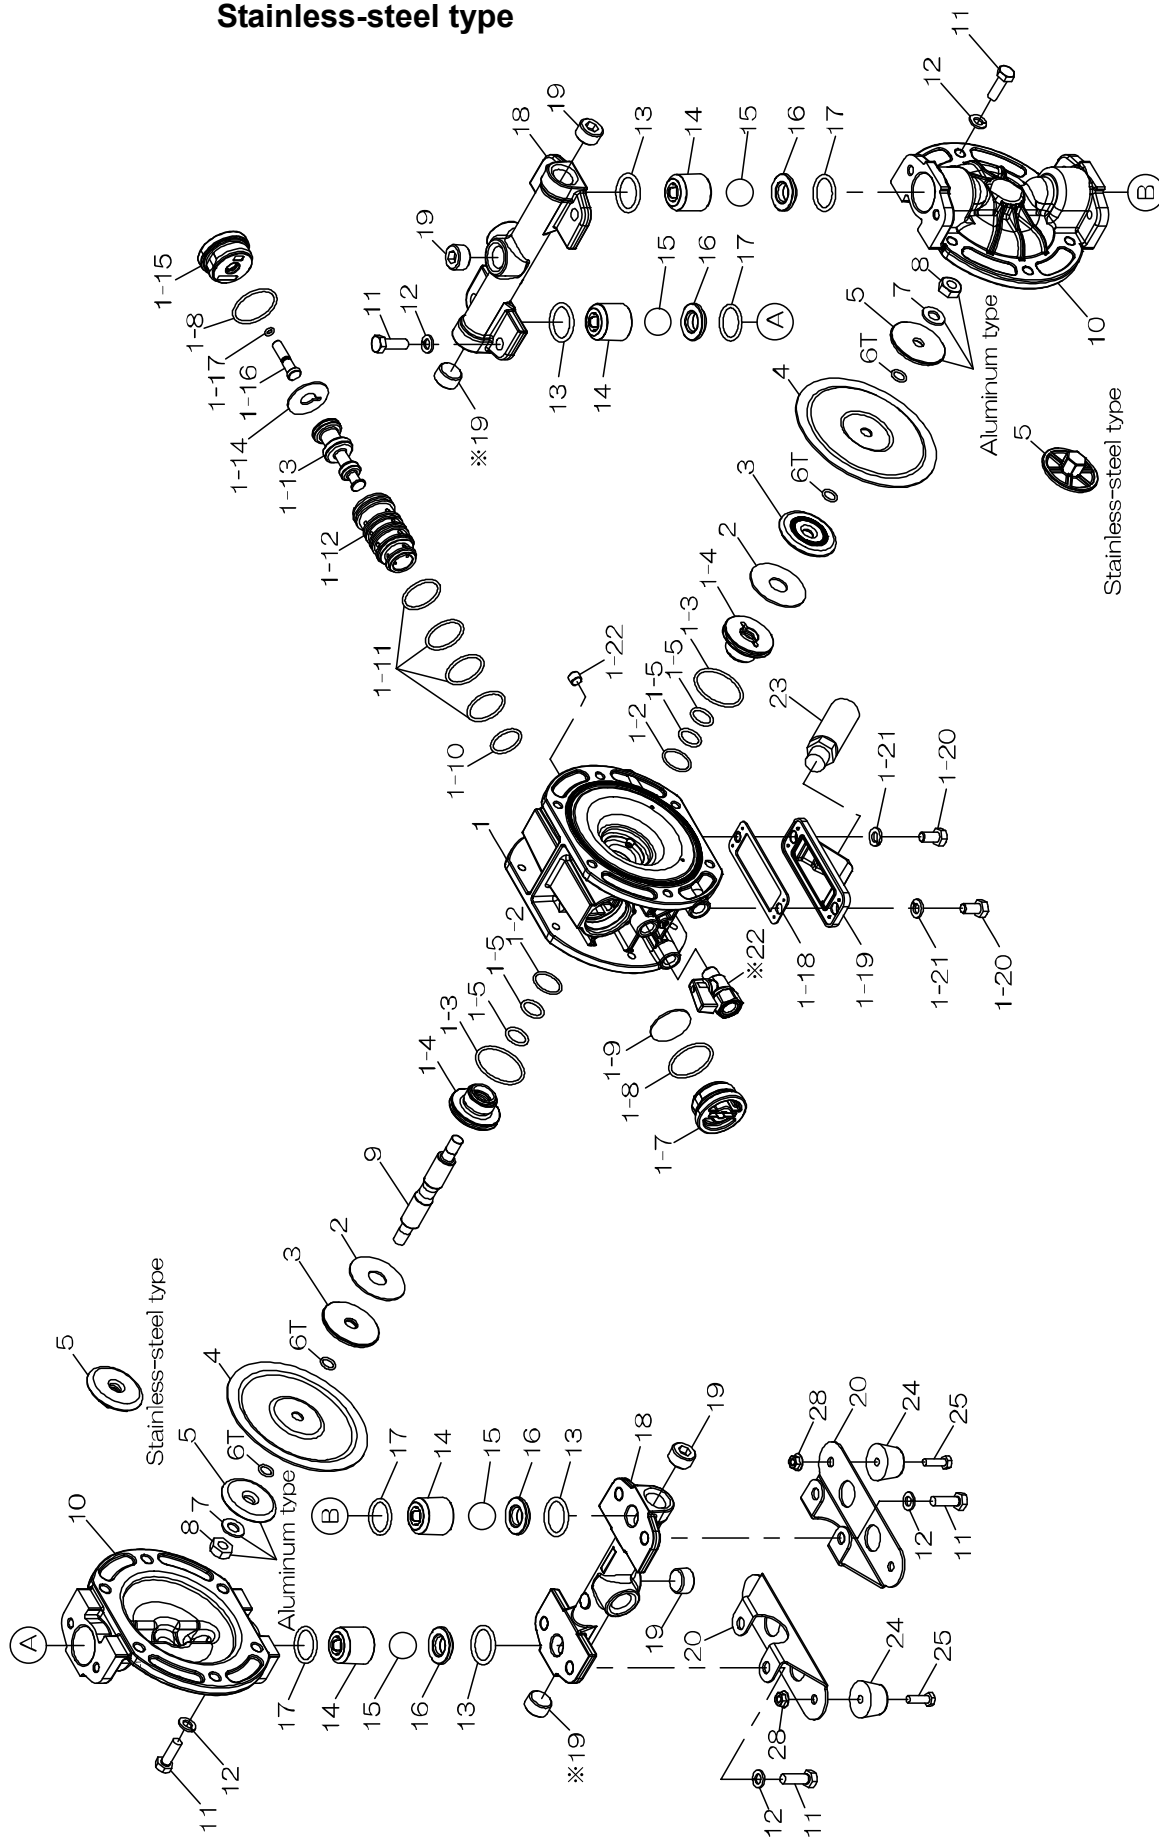

**Fluid contact Portion : Aluminum type**  
**Stainless-steel type**

- ※No.19 アルミタイプのみ
- ※No.22 NPTタイプにはエアバルブは付属していません
- ※No.19 Only Aluminum type
- ※No.22 There is no air valve in NPT Type

RE-ORDER	REF. No.	SERIAL No.:		MODEL	G15	G15	G15	G15	
		ITEM No.			SN00	ST00	SH00	SS00	
		DESCRIPTION			Q'TY	Part No.	Part No.	Part No.	Part No.
	1		本体組立	BODY ASSY	1	805129	805129	805129	805129
	1- 1		ボディ	CENTER BODY	1	716916	716916	716916	716916
	1- 2	★	リング	O RING	2	684725	684725	684725	684725
	1- 3	★	リング	O RING	2	686733	686733	686733	686733
	1- 4		ガイドブッシュ	GUIDE BUSHING	2	773279	773279	773279	773279
	1- 5	★	リング	O RING	4	640015	640015	640015	640015
	1- 7		キャップA	CAP A	1	716917	716917	716917	716917
	1- 8	★	リング	O RING	2	686734	686734	686734	686734
	1- 9	★	クッション	CUSHION	1	773280	773280	773280	773280
	1-10		リング	O RING	1	685276	685276	685276	685276
	1-11		リング	O RING	4	686029	686029	686029	686029
	1-12		スリーブ	SLEEVE	1	716950	716950	716950	716950
	1-13	★	スプール組立	SPOOL ASSY	1	805131	805131	805131	805131
	1-14	★	クッション	CUSHION	1	773281	773281	773281	773281
	1-15		キャップB	CAP B	1	716918	716918	716918	716918
	1-16		リセットボタン	RESET BUTTON	1	717035	717035	717035	717035
	1-17		リング	O RING	1	640002	640002	640002	640002
	1-18		ガスケット	GASKET	1	773283	773283	773283	773283
	1-19		カバー	COVER	1	716919	716919	716919	716919
	1-20		ボルト	BOLT	2	611145	611145	611145	611145
	1-21		波形ばね座金	WAVE WASHER	2	631916	631916	631916	631916
	1-22		六角穴付きプラグ	PLUG	1	634360	634360	634360	634360
	2	★	クッション	CUSHION	2	773278	773278	773278	773278
	3		センターディスク	CENTER DISK	2	716923	716923	716923	716923
	4	☆	ダイヤフラム	DIAPHRAGM	2	773277	773276	773316	773315
	5		センターディスク	CENTER DISK	2	717215	717215	717215	717215
	6T	☆	リング	O RING	4	—	643007	—	—
	9		センターロッド	CENTER ROD	1	717100	717100	717100	717100
	10		アウトチャンバー	OUT CHAMBER	2	716927	716927	716927	716927
	11		ボルト	BOLT	20	621149	621149	611149	621149
	12		波形ばね座金	WAVE WASHER	20	631936	631936	631916	631936
	13	☆	リング	O RING	4	640025	643025	640025	684114
	14		バルブ受け	BALL GUIDE	4	717208	717208	717208	717208
	15	☆	ボール	BALL	4	773422	773423	773374	773424
	16		バルブシート	VALVE SEAT	4	717210	717210	717210	717210
	17	☆	リング	O RING	4	640130	643130	640130	684113
	18		マニホールド	MANIFOLD	2	716928	716928	716928	716928
	19		六角穴付きプラグ	PLUG	4	686822	686822	686822	686822
	20		ベース	BASE	2	717186	717186	717186	717186
	22		バルブ	VALVE	1	686825	686825	686825	686825
	23		サイレンサー	MUFFLER	1	681293	681293	681293	681293
	24		ゴム足	RUBBER FOOT	4	771123	771123	771123	771123
	25		ボルト	BOLT	4	611101	611101	611101	611101
	28		フランジ付きナット	FLANGED NUT	4	682817	682817	682817	682817
	※		専用工具	SPECIAL TOOL	1	717114	717114	717114	717114
	※	☆	接液側リペアキット	LIQUID SIDE KIT	1	LK-G15MN	LK-G15MT	LK-G15MH	LK-G15MS
	※	★	エア側リペアキット	AIR SIDE KIT	1	AK-G15	AK-G15	AK-G15	AK-G15