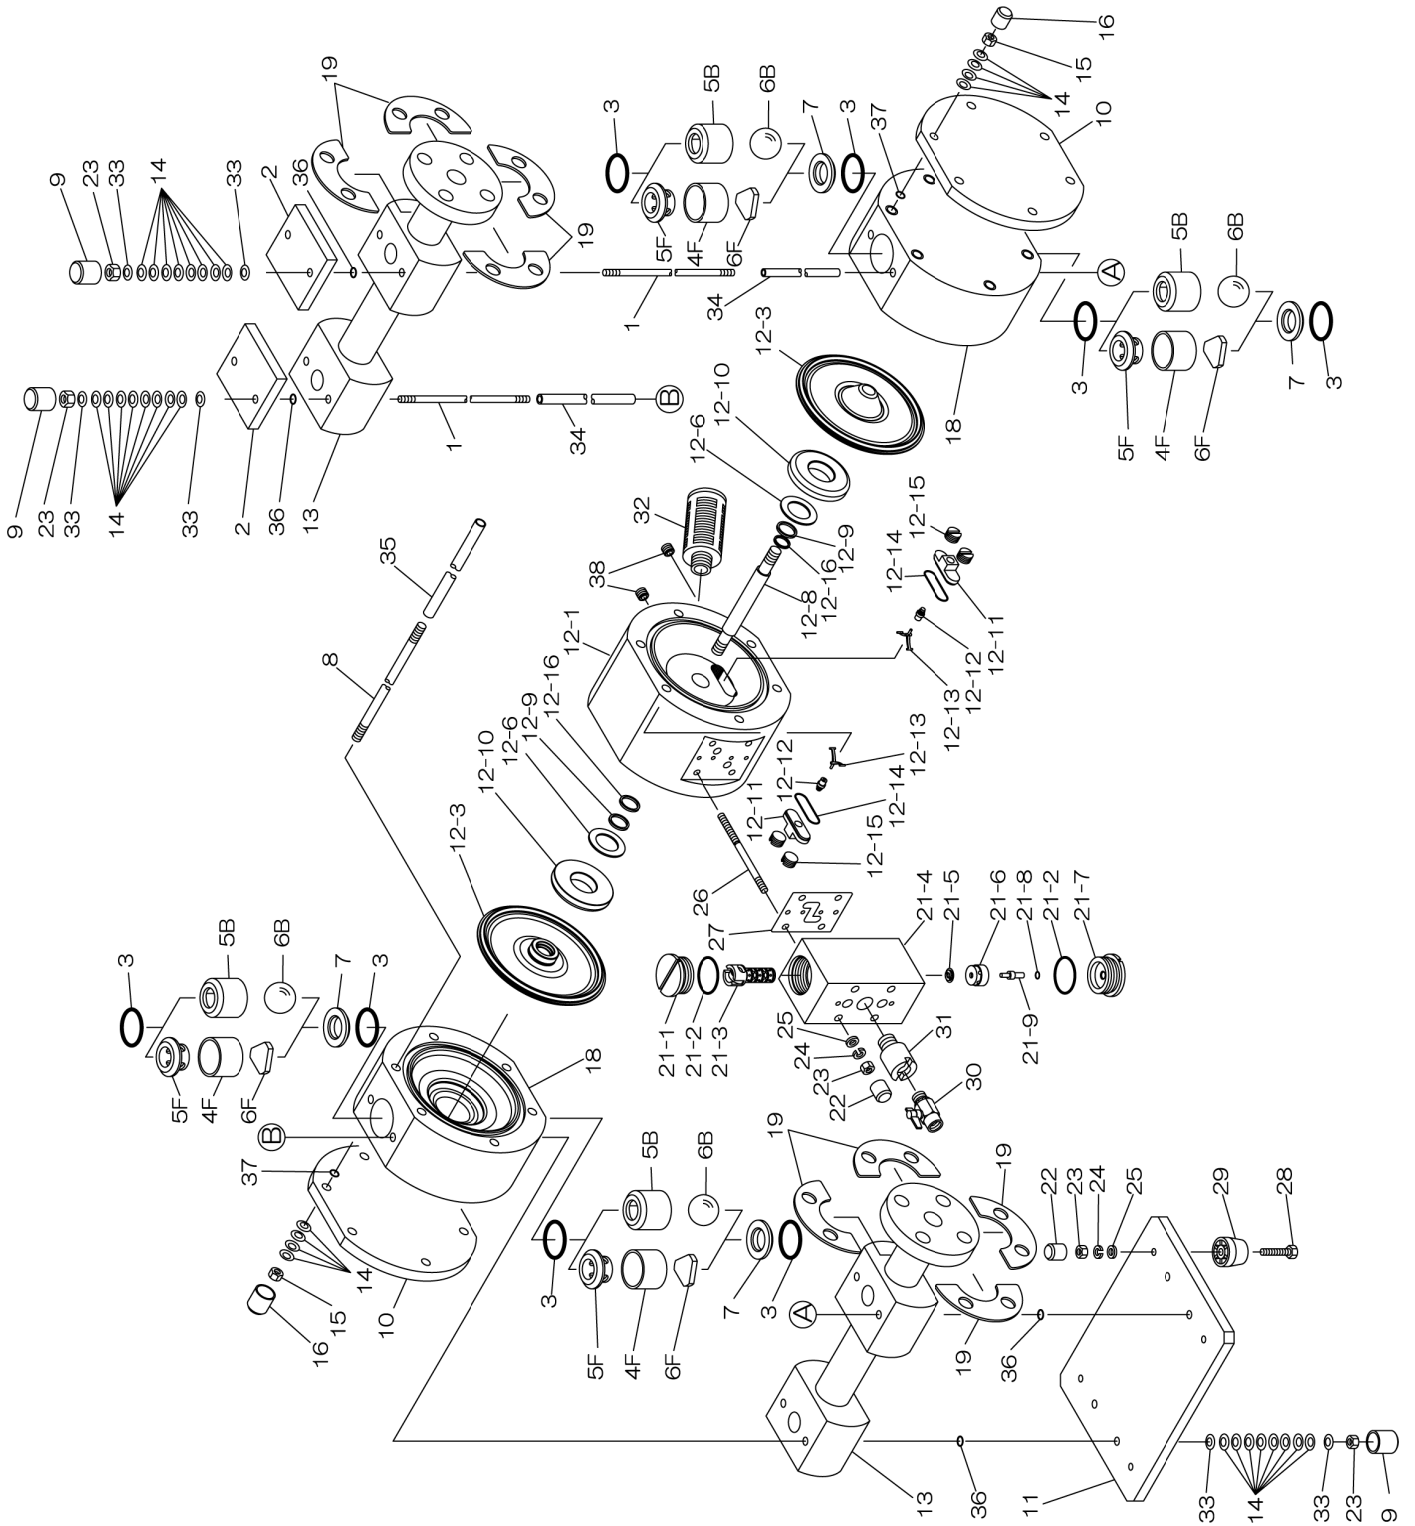

Fluid contact Portion : Fluorine resin type

RE-ORDER	REF. No.	MODEL		DP-25F/P-FL	DP-25F/P-FL	
		ITEM No.		BALL	FLAT	
		DESCRIPTION	Q'TY.	Part No.	Part No.	
	1	タイロッド	TIE ROD	4	717109	717109
	2	補助板	REINFORCEMENT PLATE	2	772423	772423
	3	Oリング	O RING	8	643041	643041
	4F	バルブガイド	VALVE GUIDE	4	—	771512
	5B	バルブ受け	BALL GUIDE	4	772774	—
	5F	バルブ受け	VALVE STOPPER	4	—	772659
	6B	ボール	BALL	4	770691	—
	6F	フラットバルブ	FLAT VALVE	4	—	771513
	7	バルブシート	VALVE SEAT	4	772770	772660
	8	タイロッド	TIE ROD	6	714524	714524
	9	キャップ	CAP	8	773342	773342
	10	補助板	REINFORCEMENT PLATE	2	772422	772422
	11	ベース	BASE	1	772421	772421
	12	本体組立	BODY ASSY	1	805193	805193
	12- 1	ボディ	BODY	1	772515	772515
	12- 3	ダイヤフラム	DIAPHRAGM	2	773344	773344
	12- 6	クッション	CUSHION	2	772425	772425
	12- 8	センターロッド	CENTER ROD	1	772775	772775
	12- 9	パッキン	PACKING	2	685161	685161
	12-10	ブッシュ	BUSHING	2	773345	773345
	12-11	バルブシート	VALVE SEAT	2	772518	772518
	12-12	パイロットバルブ組立	PILOT VALVE ASSY	2	804182	804182
	12-13	スプリング	SPRING	2	772344	772344
	12-14	Oリング	O RING	2	685178	685178
	12-15	シート押さえ	SEAT STOPPER	4	772520	772520
	12-16	ワイパー	WIPER	2	685576	685576
	13	マニホールド	MANIFOLD	2	772420	772420
	14	皿ばね	CONED DISC SPRING	112	681303	681303
	15	ナット	NUT	12	683636	683636
	16	キャップ	CAP	12	771644	771644
	18	アウトチャンバー	OUT CHAMBER	2	773343	773343
	19	補助板	REINFORCEMENT PLATE	8	708964	708964
	21	バルブボディ組立	VALVE BODY ASSY	1	804480	804480
	21- 1	キャップ	CAP	1	772529	772529
	21- 2	Oリング	O RING	2	642041	642041
	21- 3	C型スプール組立	C SPOOL ASSY	1	804483	804483
	21- 4	バルブボディ組立	VALVE BODY ASSY	1	832519	832519
	21- 5	クッション	CUSHION	1	771483	771483
	21- 6	スペーサー	SPACER	1	772531	772531
	21- 7	キャップ	CAP	1	772528	772528
	21- 8	Oリング	O RING	1	642005	642005
	21- 9	リセットボタン	RESET BUTTON	1	772530	772530
	22	キャップ	CAP	8	771783	771783
	23	ナット	NUT	16	683635	683635
	24	ばね座金	SPRING WASHER	8	681300	681300
	25	平座金	PLAIN WASHER	8	631173	631173
	26	スタッドボルト	STUD BOLT	4	714598	714598
	27	ガスケット	GASKET	1	772434	772434
	28	ボルト	BOLT	4	621155	621155
	29	ゴム足	RUBBER FOOT	4	771402	771402
	30	バルブ	VALVE	1	686969	686969
	31	ユニオン	UNION	1	773467	773467
	32	サイレンサー	MUFFLER	1	684501	684501
	33	皿ばね	CONED DISC SPRING	16	681880	681880
	34	チューブ	TUBE	4	772556	772556
	35	チューブ	TUBE	6	772557	772557
	36	Oリング	O RING	8	642006	642006
	37	Oリング	O RING	12	642009	642009
	38	プラグ	PLUG	2	771301	771301