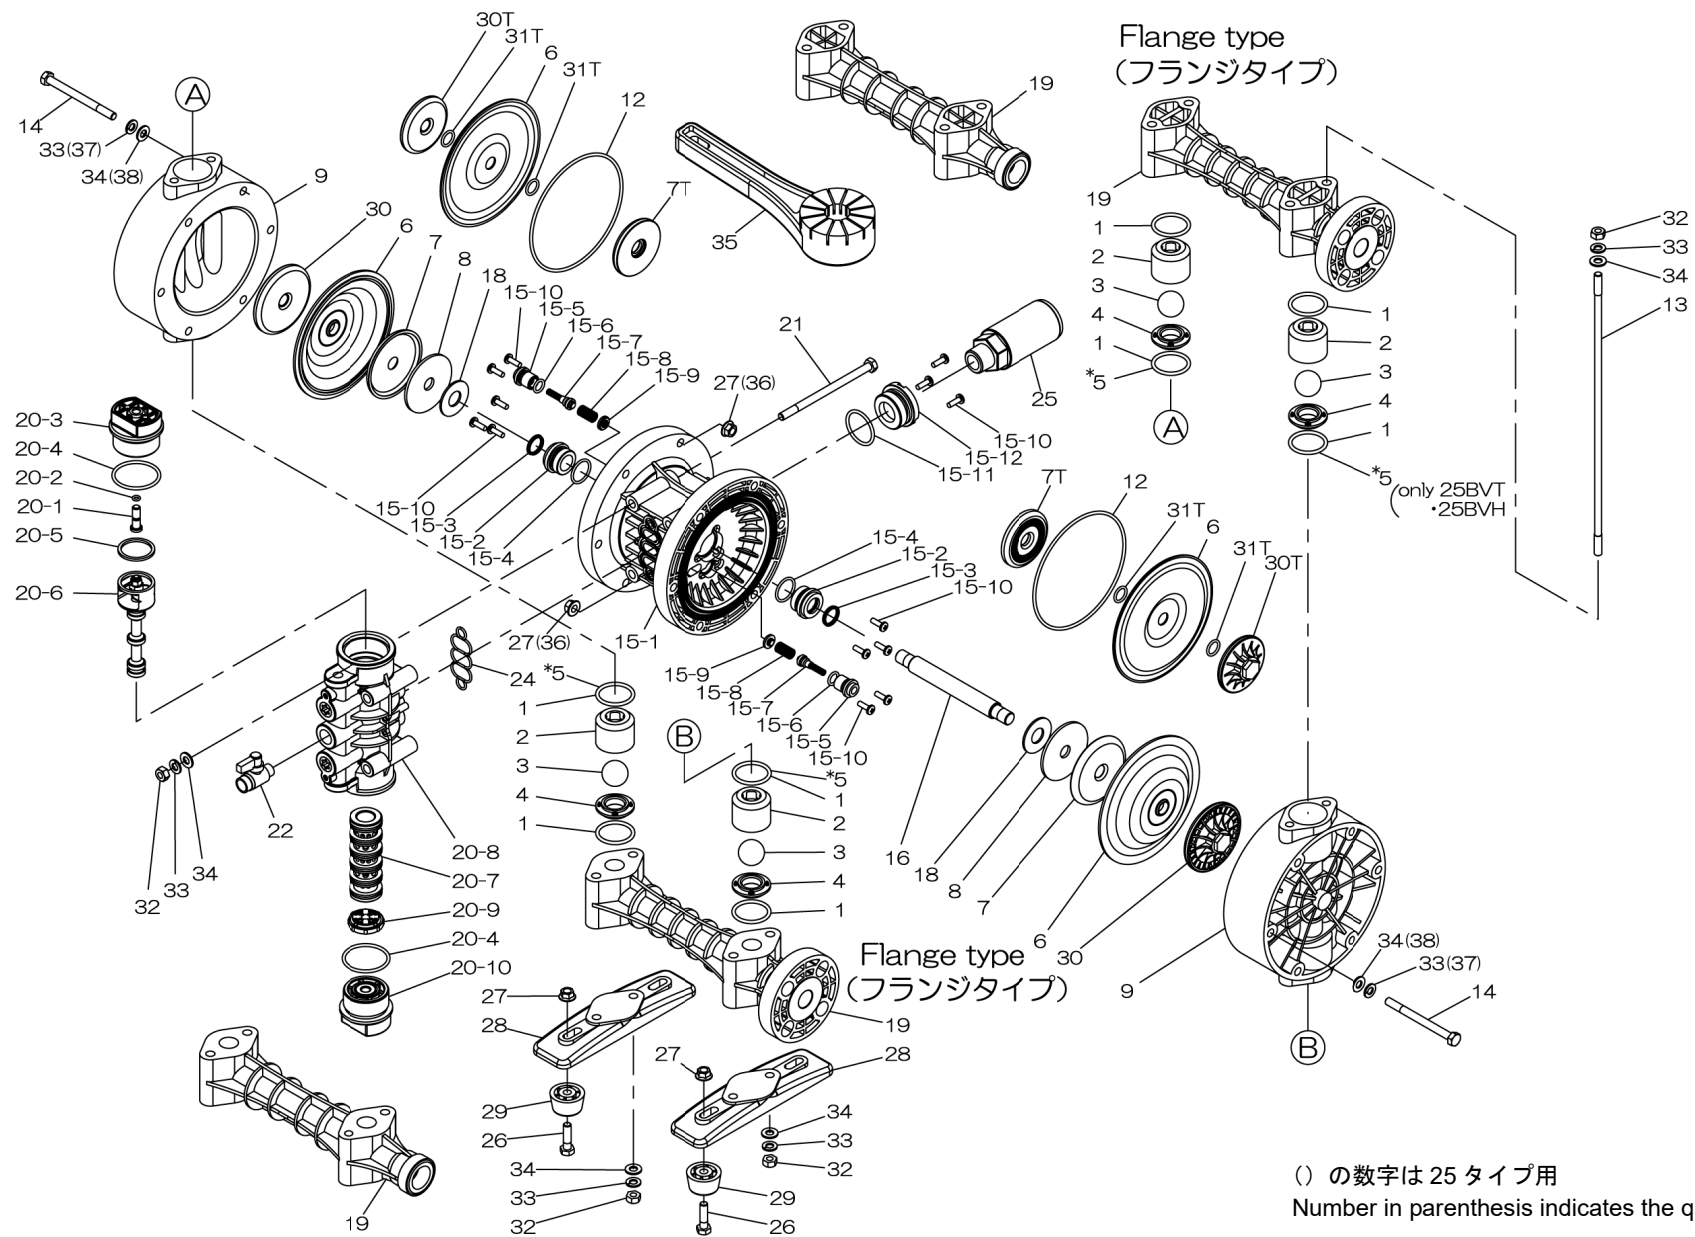

Fluid contact Portion : Polypropylene type
Polyvinylidene fluoride type

RE-ORDER	REF. No.	SERIAL No.:		MODEL	NDP-P25 BVE	NDP-P25 BVE-FL	NDP-P25 BVV	NDP-P25 BVV-FL	NDP-P25 BVT	NDP-P25 BVT-FL	NDP-P25 BVH	NDP-P25 BVH-FL	
		ITEM No.			854950	854961	854951	854962	854952	854963	854953	854964	
		DESCRIPTION			Q'TY	Part No.	Part No.	Part No.	Part No.	Part No.	Part No.	Part No.	Part No.
	1	☆	Oリング	O RING	8	684119	684119	642042	642042	—	—	—	
					4	—	—	—	—	643042	643042	643042	
	2		バルブ受け	BALL GUIDE	4	773419	773419	773419	773419	773419	773419	773419	
	3	☆	ボール	BALL	4	770590	770590	770599	770599	770691	770691	773127	
	4	☆	バルブシート	VALVE SEAT	4	780317	780317	780317	780317	780317	780317	780317	
	5	☆	Oリング	O RING	4	—	—	—	—	643041	643041	643041	
	6	☆	ダイヤフラム	DIAPHRAGM	2	772963	772963	772964	772964	771110	771110	771363	
	7		センターディスク	CENTER DISK	2	716258	716258	716258	716258	—	—	716258	
	7T		センターディスク	CENTER DISK	2	—	—	—	—	709459	709459	—	
	8		座金	WASHER	2	716259	716259	716259	716259	—	—	716259	
	9		アウトチャンバー	OUT CHAMBER	2	780312	780312	780312	780312	780312	780312	780312	
	12	☆	Oリング	O RING	2	—	—	—	—	640154	640154	640154	
	13		タイロッド	TIE ROD	4	710207	710207	710207	710207	710207	710207	710207	
	14		ボルト	BOLT	12	683541	683541	683541	683541	683541	683541	683541	
	15		本体組立	BODY ASSY	1	804604	804604	804604	804604	804604	804604	804604	
	16		センターロッド	CENTER ROD	1	710271	710271	710271	710271	710271	710271	710271	
	18	★	クッション	CUSHION	2	771054	771054	771054	771054	771054	771054	771054	
	19		マニホールド	MANIFOLD	2	780313	780315	780313	780315	780313	780315	780313	
	20		バルブボディ組立	VALVE BODY ASSY	1	804607	804607	804607	804607	804607	804607	804607	
	21		ボルト	BOLT	4	686031	686031	686031	686031	686031	686031	686031	
	22		バルブ	VALVE	1	686969	686969	686969	686969	686969	686969	686969	
	24		ガスケット	GASKET	1	772848	772848	772848	772848	772848	772848	772848	
	25		サイレンサー組立	MUFFLER	1	804697	804697	804697	804697	804697	804697	804697	
	26		ボルト	BOLT	4	621153	621153	621153	621153	621153	621153	621153	
	27		フランジ付きナット	FLANGED NUT	4	686032	686032	686032	686032	686032	686032	686032	
	28		ベース	BASE	2	771749	771749	771749	771749	771749	771749	771749	
	29		ゴム足	RUBBER FOOT	4	770551	770551	770551	770551	770551	770551	770551	
	30		センターディスク	CENTER DISK	2	780318	780318	780318	780318	—	—	780318	
	30T		センターディスク	CENTER DISK	2	—	—	—	—	780319	780319	—	
	31T	☆	Oリング	O RING	4	—	—	—	—	643013	643013	—	
	32		ナット	NUT	12	687229	687229	687229	687229	687229	687229	687229	
	33		ばね座金	SPRING WASHER	12	681300	681300	681300	681300	681300	681300	681300	
	34		平座金	PLAIN WASHER	12	631329	631329	631329	631329	631329	631329	631329	
	35		専用工具	SPECIAL TOOL	2	771244	771244	771244	771244	771244	771244	771244	
	36		フランジ付きナット	FLANGED NUT	12	686033	686033	686033	686033	686033	686033	686033	
	37		ばね座金	SPRING WASHER	12	680257	680257	680257	680257	680257	680257	680257	
	38		平座金	PLAIN WASHER	12	631330	631330	631330	631330	631330	631330	631330	
	※	☆	接液側リペアキット	LIQUID SIDE KIT	1	LK-25BVEN	LK-25BVEN	LK-25BVVN	LK-25BVVN	LK-25BVTN	LK-25BVTN	LK-25BVHN	
	※	★	エア側リペアキット	AIR SIDE KIT	1	AK-P2025	AK-P2025	AK-P2025	AK-P2025	AK-P2025	AK-P2025	AK-P2025	

※：別売品 / SOLD SEPARATELY

☆：接液側リペアキット構成部品 / COMPONENTS OF LIQUID SIDE KIT

★：エア側リペアキット構成部品 / COMPONENTS OF AIR SIDE KIT

部品ご注文の際には、製品のシリアルNo.をお伝えください(記入は上部)

When ordering parts, please provide the serial number of your pump.