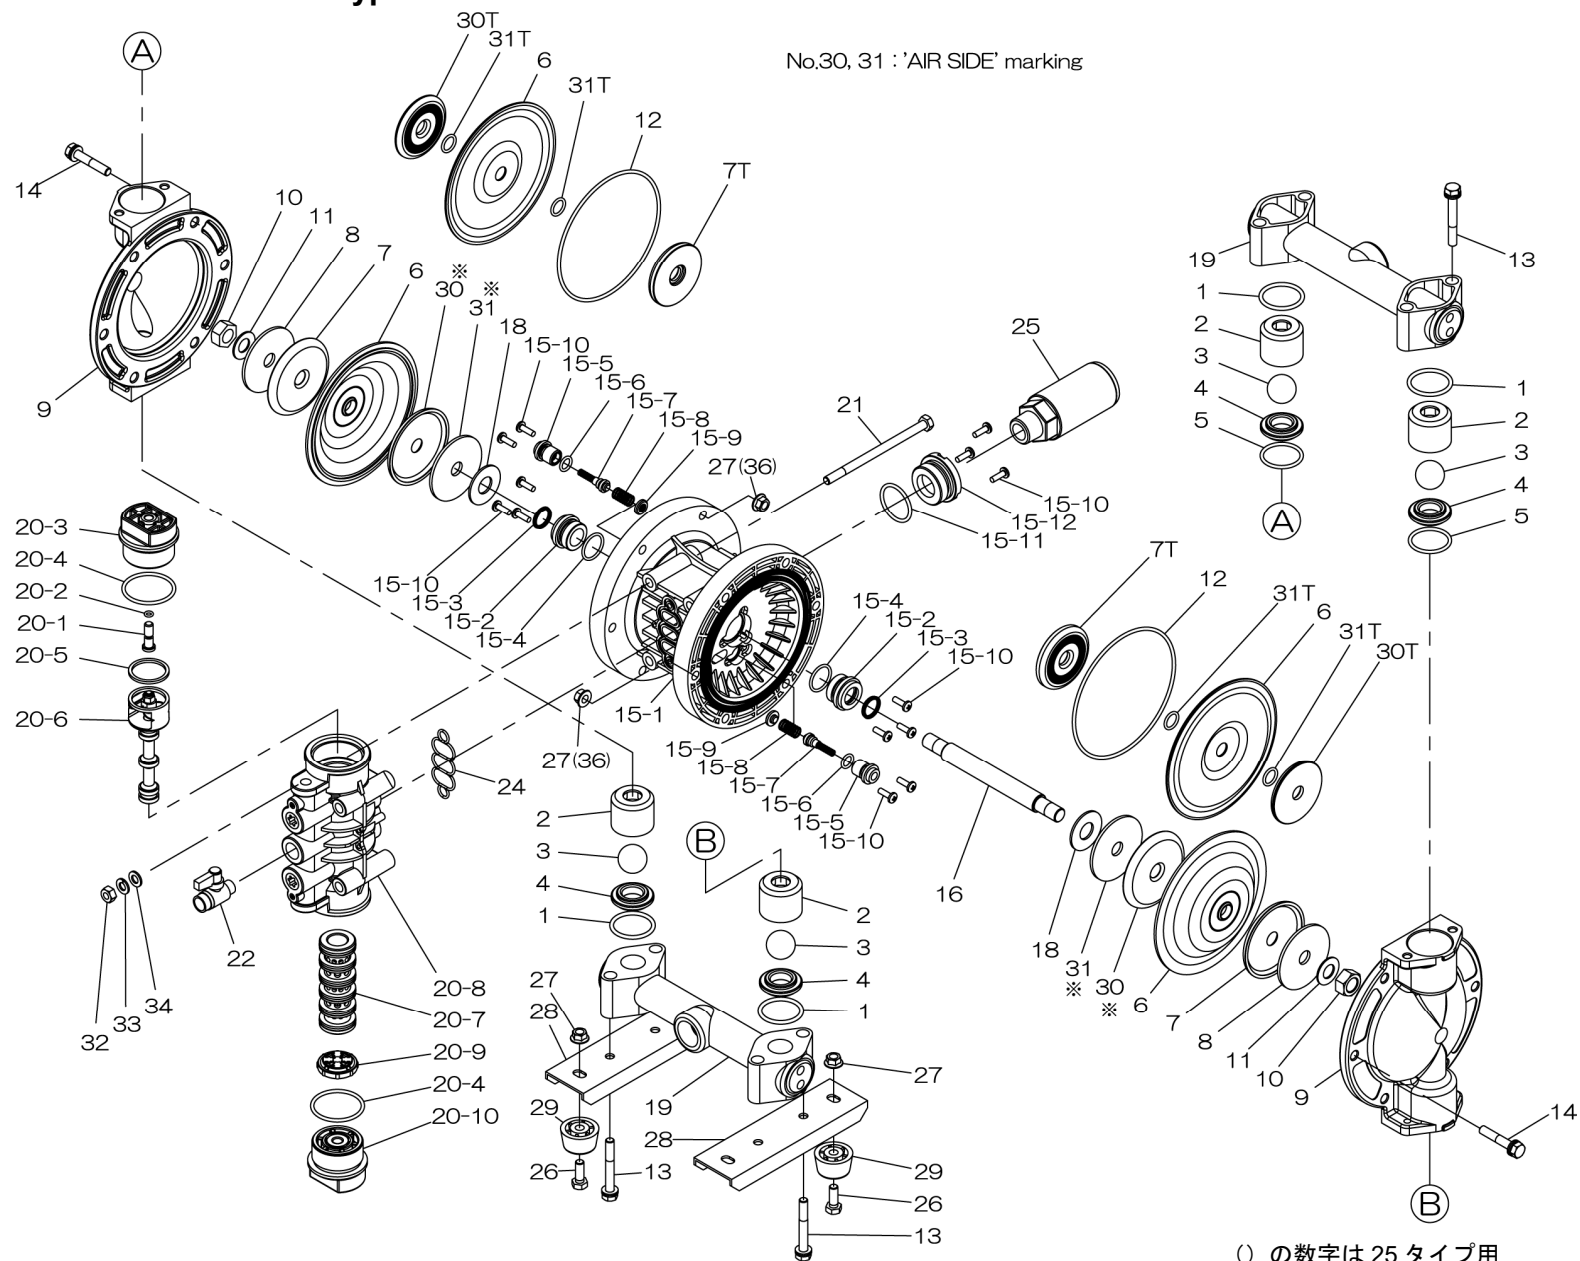

Fluid contact Portion : Aluminum type
Stainless-steel type

No.30, 31 : 'AIR SIDE' marking

( ) の数字は 25 タイプ用
Number in parenthesis indicates the quantity for 25type

RE-ORDER	REF. No.	SERIAL No.:		MODEL	NDP-P25 BSC	NDP-P25 BSN	NDP-P25 BSE	NDP-P25 BSV	NDP-P25 BST	NDP-P25 BSH	NDP-P25 BSS	NDP-P25 BSH/T	
		ITEM No.			854129	854130	854131	854132	854133	854134	854135	854218	
		DESCRIPTION			Q'TY	Part No.	Part No.	Part No.	Part No.	Part No.	Part No.	Part No.	Part No.
	1	☆	オリング	O RING	4	640044	640044	683997	642044	643044	640044	683997	640044
	2		バルブ受け	BALL GUIDE	4	711703	711703	711703	711703	711703	711703	711703	711703
	3	☆	ボール	BALL	4	770556	770581	770590	770599	770691	773127	773171	770691
	4		バルブシート	VALVE SEAT	4	711707	711707	711707	711707	711707	711707	711707	711707
	5	☆	オリング	O RING	2	640134	640134	683996	642134	771130	640134	683996	640134
	6	☆	ダイアフラム	DIAPHRAGM	2	772961	772962	772963	772964	771110	771363	771974	771363
	7		センターディスク	CENTER DISK	2	709151	709151	709151	709151	—	709151	709151	709151
	7T		センターディスク	CENTER DISK	2	—	—	—	—	709459	—	—	—
	8		座金	WASHER	2	709150	709150	709150	709150	—	709150	709150	709150
	9		アウトチャンバー	OUT CHAMBER	2	711694	711694	711694	711694	711694	711694	711694	711694
	10		ナット	NUT	2	682263	682263	682263	682263	682263	682263	682263	682263
	11		皿ばね	CONED DISC SPRING	2	682730	682730	682730	682730	682730	682730	682730	682730
	12	☆	オリング	O RING	2	—	—	—	—	640154	640154	640154	640154
	13		ボルト	BOLT & WASHER	8	686365	686365	686365	686365	686365	686365	686365	686365
	14		ボルト	BOLT & WASHER	12	686396	686396	686396	686396	686396	686396	686396	686396
	15		本体組立	BODY ASSY	1	804604	804604	804604	804604	804604	804604	804604	804604
	16		センターロッド	CENTER ROD	1	709162	709162	709162	709162	709162	709162	709162	709162
	18	★	クッション	CUSHION	2	771054	771054	771054	771054	771054	771054	771054	771054
	19		マニホールド組立	MANIFOLD ASSY	2	831250	831250	831250	831250	831250	831250	831250	831250
	20		バルブボディ組立	VALVE BODY ASSY	1	804607	804607	804607	804607	804607	804607	804607	804607
	21		ボルト	BOLT	4	686031	686031	686031	686031	686031	686031	686031	686031
	22		バルブ	VALVE	1	686969	686969	686969	686969	686969	686969	686969	686969
	24		ガスケット	GASKET	1	772848	772848	772848	772848	772848	772848	772848	772848
	25		サイレンサー組立	MUFFLER	1	804697	804697	804697	804697	804697	804697	804697	804697
	26		ボルト	BOLT	4	611148	611148	611148	611148	611148	611148	611148	611148
	27		フランジ付きナット	FLANGED NUT	4	682276	682276	682276	682276	682276	682276	682276	682276
	28		ベース	BASE	2	709156	709156	709156	709156	709156	709156	709156	709156
	29		ゴム足	RUBBER FOOT	4	770551	770551	770551	770551	770551	770551	770551	770551
	30		センターディスク	CENTER DISK	2	716258	716258	716258	716258	—	716258	716258	716258
	30T		センターディスク	CENTER DISK	2	—	—	—	—	709331	—	—	—
	31		座金	WASHER	2	716259	716259	716259	716259	—	716259	716259	716259
	31T	☆	オリング	O RING	4	—	—	—	—	643013	—	—	—
	32		ナット	NUT	4	687229	687229	687229	687229	687229	687229	687229	687229
	33		ばね座金	SPRING WASHER	4	681300	681300	681300	681300	681300	681300	681300	681300
	34		平座金	PLAIN WASHER	4	631329	631329	631329	631329	631329	631329	631329	631329
	36		フランジ付きナット	FLANGED NUT	12	686033	686033	686033	686033	686033	686033	686033	686033
	※	☆	接液側リペアキット	LIQUID SIDE KIT	1	LK-25BMC	LK-25BMN	LK-25BME	LK-25BMV	LK-25BMT	LK-25BMH	LK-25BMS	LK-25BMHT
	※	★	エア側リペアキット	AIR SIDE KIT	1	AK-P2025	AK-P2025	AK-P2025	AK-P2025	AK-P2025	AK-P2025	AK-P2025	AK-P2025

※ : 別売品 / SOLD SEPARATELY

☆ : 接液側リペアキット構成部品 / COMPONENTS OF LIQUID SIDE KIT

★ : エア側リペアキット構成部品 / COMPONENTS OF AIR SIDE KIT

部品ご注文の際には、製品のシリアルNo.をお伝えください(記入は上部)

When ordering parts, please provide the serial number of your pump.