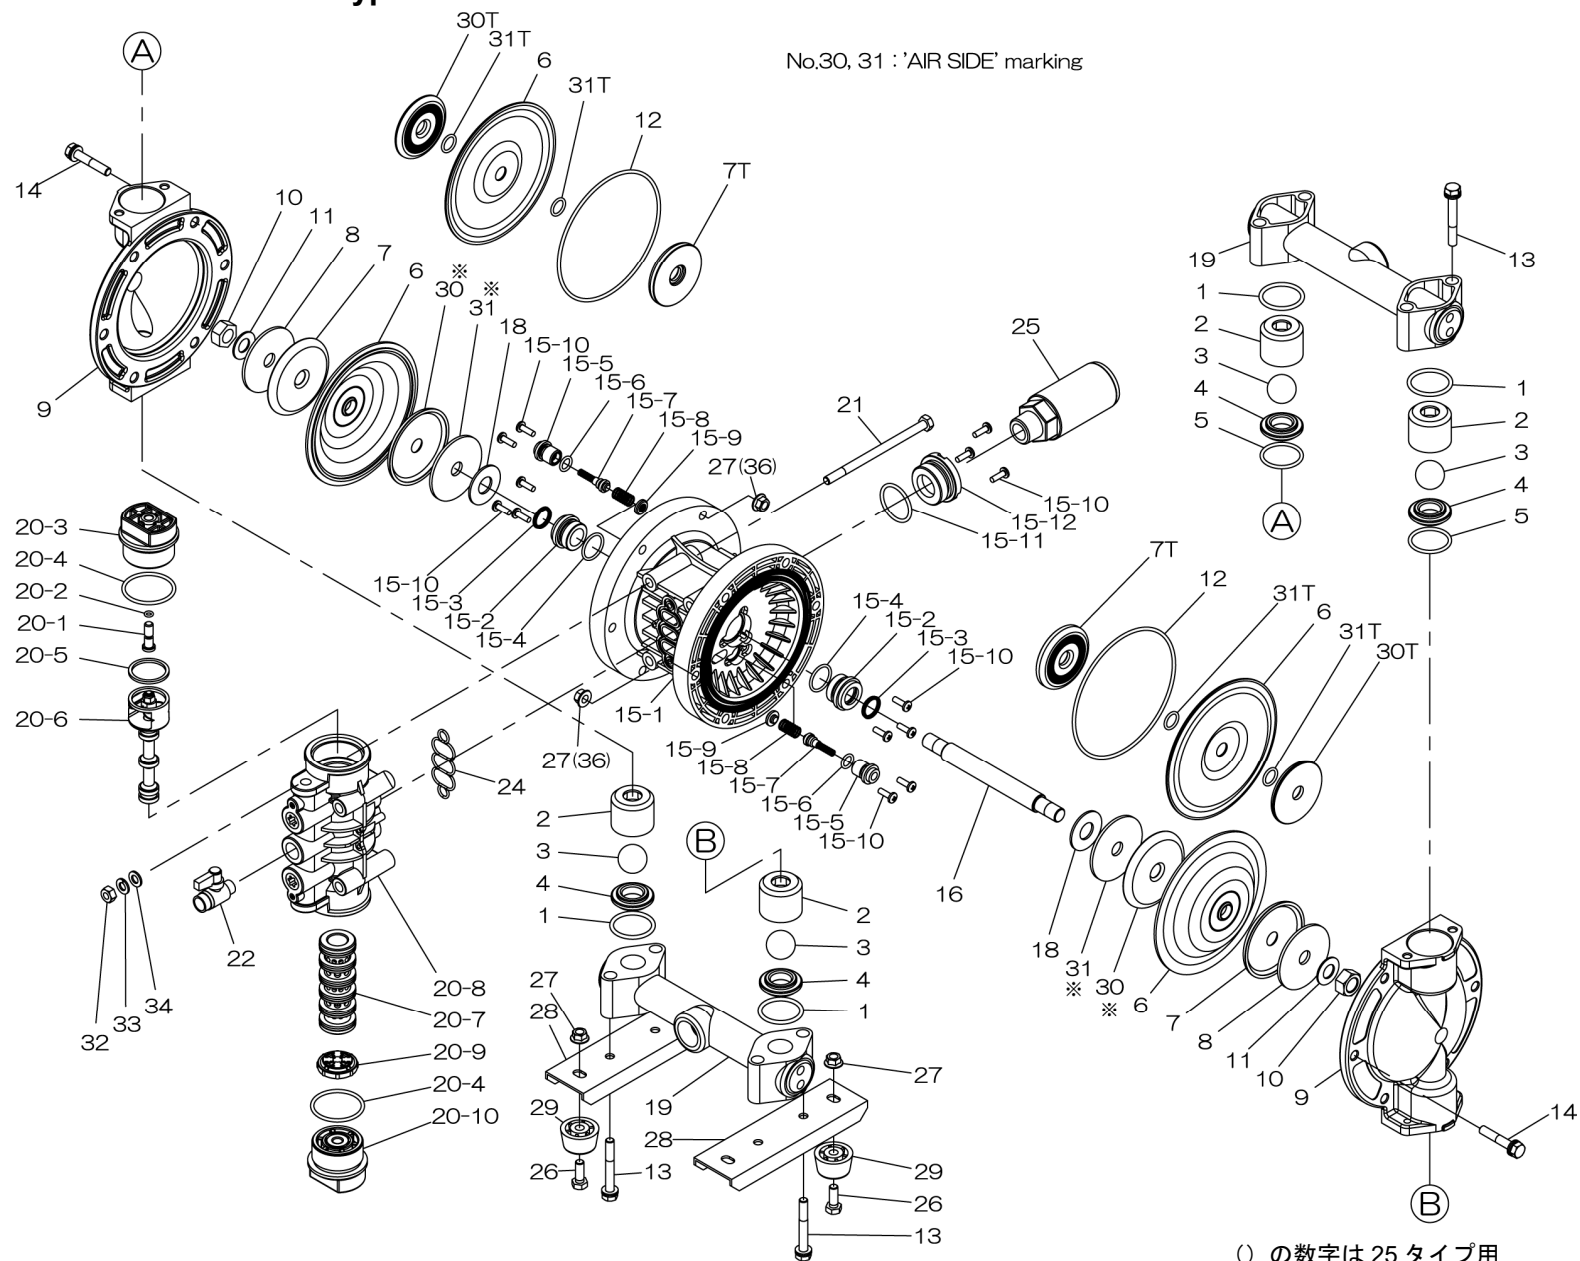

Fluid contact Portion : Aluminum type
Stainless-steel type

No.30, 31 : 'AIR SIDE' marking

( ) の数字は 25 タイプ用
Number in parenthesis indicates the quantity for 25type

RE-ORDER	REF. No.	SERIAL No.:		MODEL	NDP-P25 BAC	NDP-P25 BAN	NDP-P25 BAE	NDP-P25 BAV	NDP-P25 BAT	NDP-P25 BAH	NDP-P25 BAS	NDP-P25 BAH/T	
		ITEM No.			854115	854116	854117	854118	854119	854120	854121	854217	
		DESCRIPTION			Part No.	Part No.	Part No.	Part No.	Part No.	Part No.	Part No.	Part No.	Part No.
	1	☆	オリング	O RING	4	640044	640044	683997	642044	643044	640044	683997	640044
	2		バルブ受け	BALL GUIDE	4	711702	711702	711702	711702	711702	711702	711702	711702
	3	☆	ボール	BALL	4	770556	770581	770590	770599	770691	773127	773171	770691
	4		バルブシート	VALVE SEAT	4	590087	590087	590087	590087	590087	590087	590087	590087
	5	☆	オリング	O RING	2	640134	640134	683996	642134	771130	640134	683996	640134
	6	☆	ダイアフラム	DIAPHRAGM	2	772961	772962	772963	772964	771110	771363	771974	771363
	7		センターディスク	CENTER DISK	2	709151	709151	709151	709151	—	709151	709151	709151
	7T		センターディスク	CENTER DISK	2	—	—	—	—	709459	—	—	—
	8		座金	WASHER	2	709150	709150	709150	709150	—	709150	709150	709150
	9		アウトチャンバー	OUT CHAMBER	2	711687	711687	711687	711687	711687	711687	711687	711687
	10		ナット	NUT	2	682263	682263	682263	682263	682263	682263	682263	682263
	11		皿ばね	CONED DISC SPRING	2	682730	682730	682730	682730	682730	682730	682730	682730
	12	☆	オリング	O RING	2	—	—	—	—	640154	640154	640154	640154
	13		ボルト	BOLT & WASHER	8	686364	686364	686364	686364	686364	686364	686364	686364
	14		ボルト	BOLT & WASHER	12	686395	686395	686395	686395	686395	686395	686395	686395
	15		本体組立	BODY ASSY	1	804604	804604	804604	804604	804604	804604	804604	804604
	16		センターロッド	CENTER ROD	1	709162	709162	709162	709162	709162	709162	709162	709162
	18	★	クッション	CUSHION	2	771054	771054	771054	771054	771054	771054	771054	771054
	19		マニホールド組立	MANIFOLD ASSY	2	831244	831244	831244	831244	831244	831244	831244	831244
	20		バルブボディ組立	VALVE BODY ASSY	1	804607	804607	804607	804607	804607	804607	804607	804607
	21		ボルト	BOLT	4	686031	686031	686031	686031	686031	686031	686031	686031
	22		バルブ	VALVE	1	686969	686969	686969	686969	686969	686969	686969	686969
	24		ガスケット	GASKET	1	772848	772848	772848	772848	772848	772848	772848	772848
	25		サイレンサー組立	MUFFLER	1	804697	804697	804697	804697	804697	804697	804697	804697
	26		ボルト	BOLT	4	611148	611148	611148	611148	611148	611148	611148	611148
	27		フランジ付きナット	FLANGED NUT	4	682276	682276	682276	682276	682276	682276	682276	682276
	28		ベース	BASE	2	709156	709156	709156	709156	709156	709156	709156	709156
	29		ゴム足	RUBBER FOOT	4	770551	770551	770551	770551	770551	770551	770551	770551
	30		センターディスク	CENTER DISK	2	716258	716258	716258	716258	—	716258	716258	716258
	30T		センターディスク	CENTER DISK	2	—	—	—	—	709327	—	—	—
	31		座金	WASHER	2	716259	716259	716259	716259	—	716259	716259	716259
	31T	☆	オリング	O RING	4	—	—	—	—	643013	—	—	—
	32		ナット	NUT	4	687229	687229	687229	687229	687229	687229	687229	687229
	33		ばね座金	SPRING WASHER	4	681300	681300	681300	681300	681300	681300	681300	681300
	34		平座金	PLAIN WASHER	4	631329	631329	631329	631329	631329	631329	631329	631329
	36		フランジ付きナット	FLANGED NUT	12	686034	686034	686034	686034	686034	686034	686034	686034
	※	☆	接液側リペアキット	LIQUID SIDE KIT	1	LK-25BMC	LK-25BMN	LK-25BME	LK-25BMV	LK-25BMT	LK-25BMH	LK-25BMS	LK-25BMHT
	※	★	エア側リペアキット	AIR SIDE KIT	1	AK-P2025	AK-P2025	AK-P2025	AK-P2025	AK-P2025	AK-P2025	AK-P2025	AK-P2025

※ : 別売品 / SOLD SEPARATELY

☆ : 接液側リペアキット構成部品 / COMPONENTS OF LIQUID SIDE KIT

★ : エア側リペアキット構成部品 / COMPONENTS OF AIR SIDE KIT

部品ご注文の際には、製品のシリアルNo.をお伝えください(記入は上部)

When ordering parts, please provide the serial number of your pump.