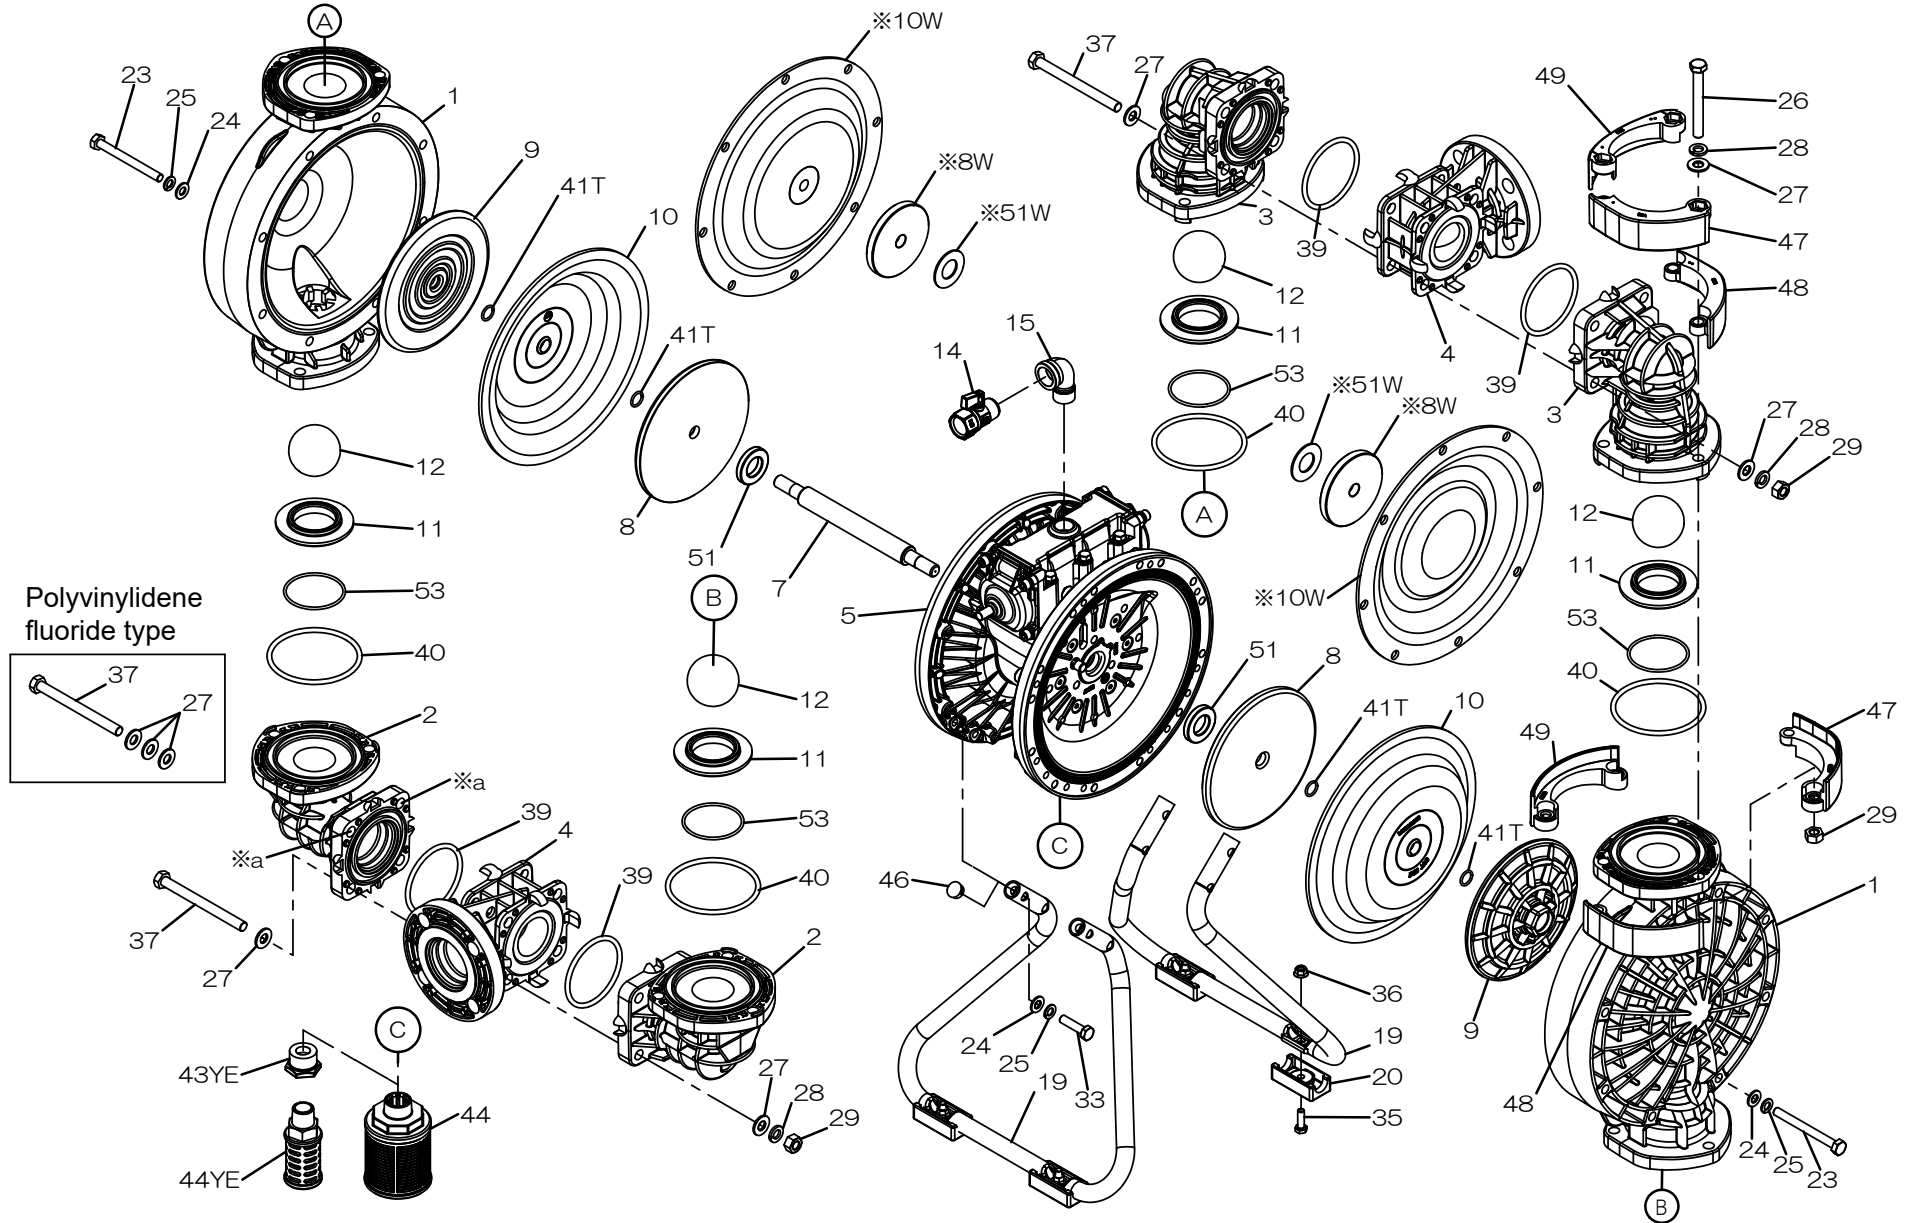

Fluid contact Portion: Polypropylene type
Polyvinylidene fluoride type

Polyvinylidene fluoride type (BV_) Only: ※a(2か所)のみNo.27を3個使用とする

Polyvinylidene fluoride type (BV_) Only: For the bolts marked with "※a", use 3×No.27(Plain Washer)under the bolt head

※ : 別売品 / SOLD SEPARATELY

☆ : 接液側リペアキット構成部品 / COMPONENTS OF LIQUID SIDE KIT

部品ご注文の際は、製品のシリアルNo.をお伝えください(記入は上部)

When ordering parts, please provide the serial number of your pump.

RE-ORDER	REF. No.	SERIAL No.:		MODEL	BODY ASSY	
					50	
		ITEM No.				803122
DESCRIPTION				Q'TY.	Part No.	
	5- 1		エアチャンバー	AIR CHAMBER	2	711934
	5- 2		ボディ	BODY	1	711947
	5- 3	★	スロートベアリング	THROAT BEARING	2	780325
	5- 4	★	スプリング	SPRING	2	711937
	5- 5	★	バルブシート	VALVE SEAT	2	771740
	5- 6	★	パイロットバルブ組立	PILOT VALVE ASSY	2	832162
	5- 8	★	リング	O RING	2	640020
	5- 9	★	パッキン	PACKING	2	685444
	5-10	★	リング	O RING	2	640029
	5-11	★	ガスケット	GASKET	2	771742
	5-12		皿ボルト	BOLT	12	683812
	5-13		バルブボディ組立	VALVE BODY ASSY	1	803120
	5-13- 1		バルブボディ	VALVE BODY	1	711946
	5-13- 2		キャップA	CAP A	1	580999
	5-13- 3		キャップB	CAP B	1	581000
	5-13- 5		スプリング受け	SPRING RETAINER	1	771735
	5-13- 6		リセットボタン	RESET BUTTON	1	712976
	5-13- 8	★	ガスケット	GASKET	2	771738
	5-13- 9		六角穴付きボルト	BOLT	8	685036
	5-13-12	★	C型スプール組立	C SPOOL ASSY	1	805084
	5-13-13	★	リング	O RING	1	640005
	5-13-14	★	クッション	CUSHION	4	684128
	5-14	★	ガスケット	GASKET	1	771712
	5-15		ばね座平座付きボルト	BOLT & WASHER	6	684240
	5-18		平座金	PLAIN WASHER	12	684987
	※	★	エア側リペアキット	AIR SIDE KIT	1	AK-4050