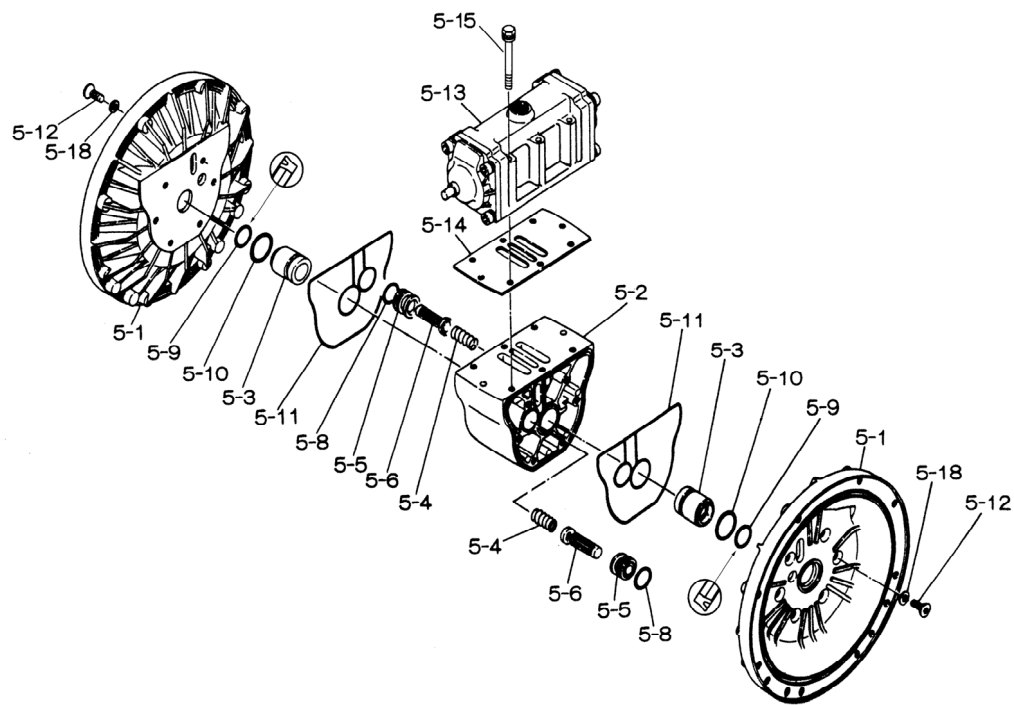

■Body Assembly (本体組立)