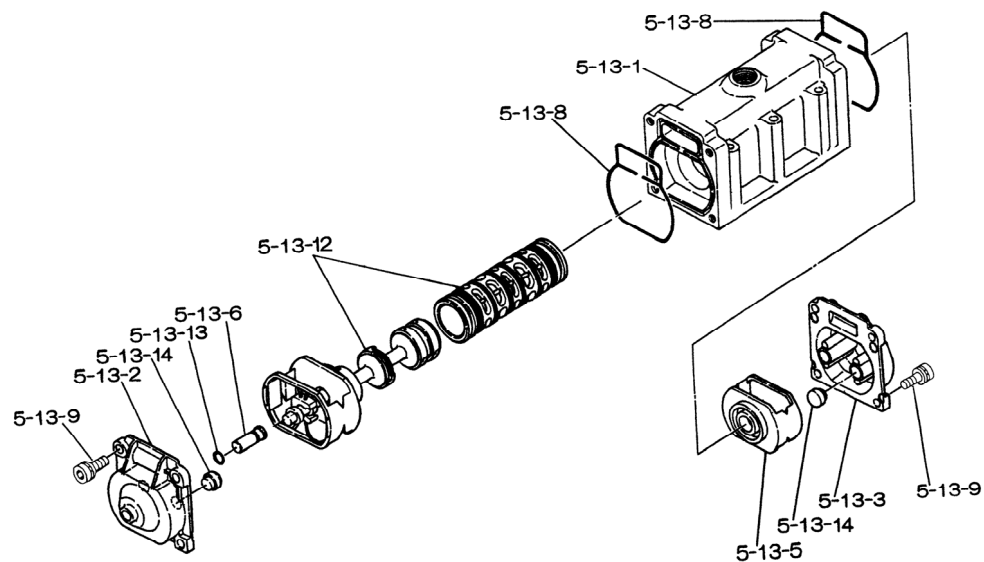

■Valve Body Assembly (バルブボディ組立)