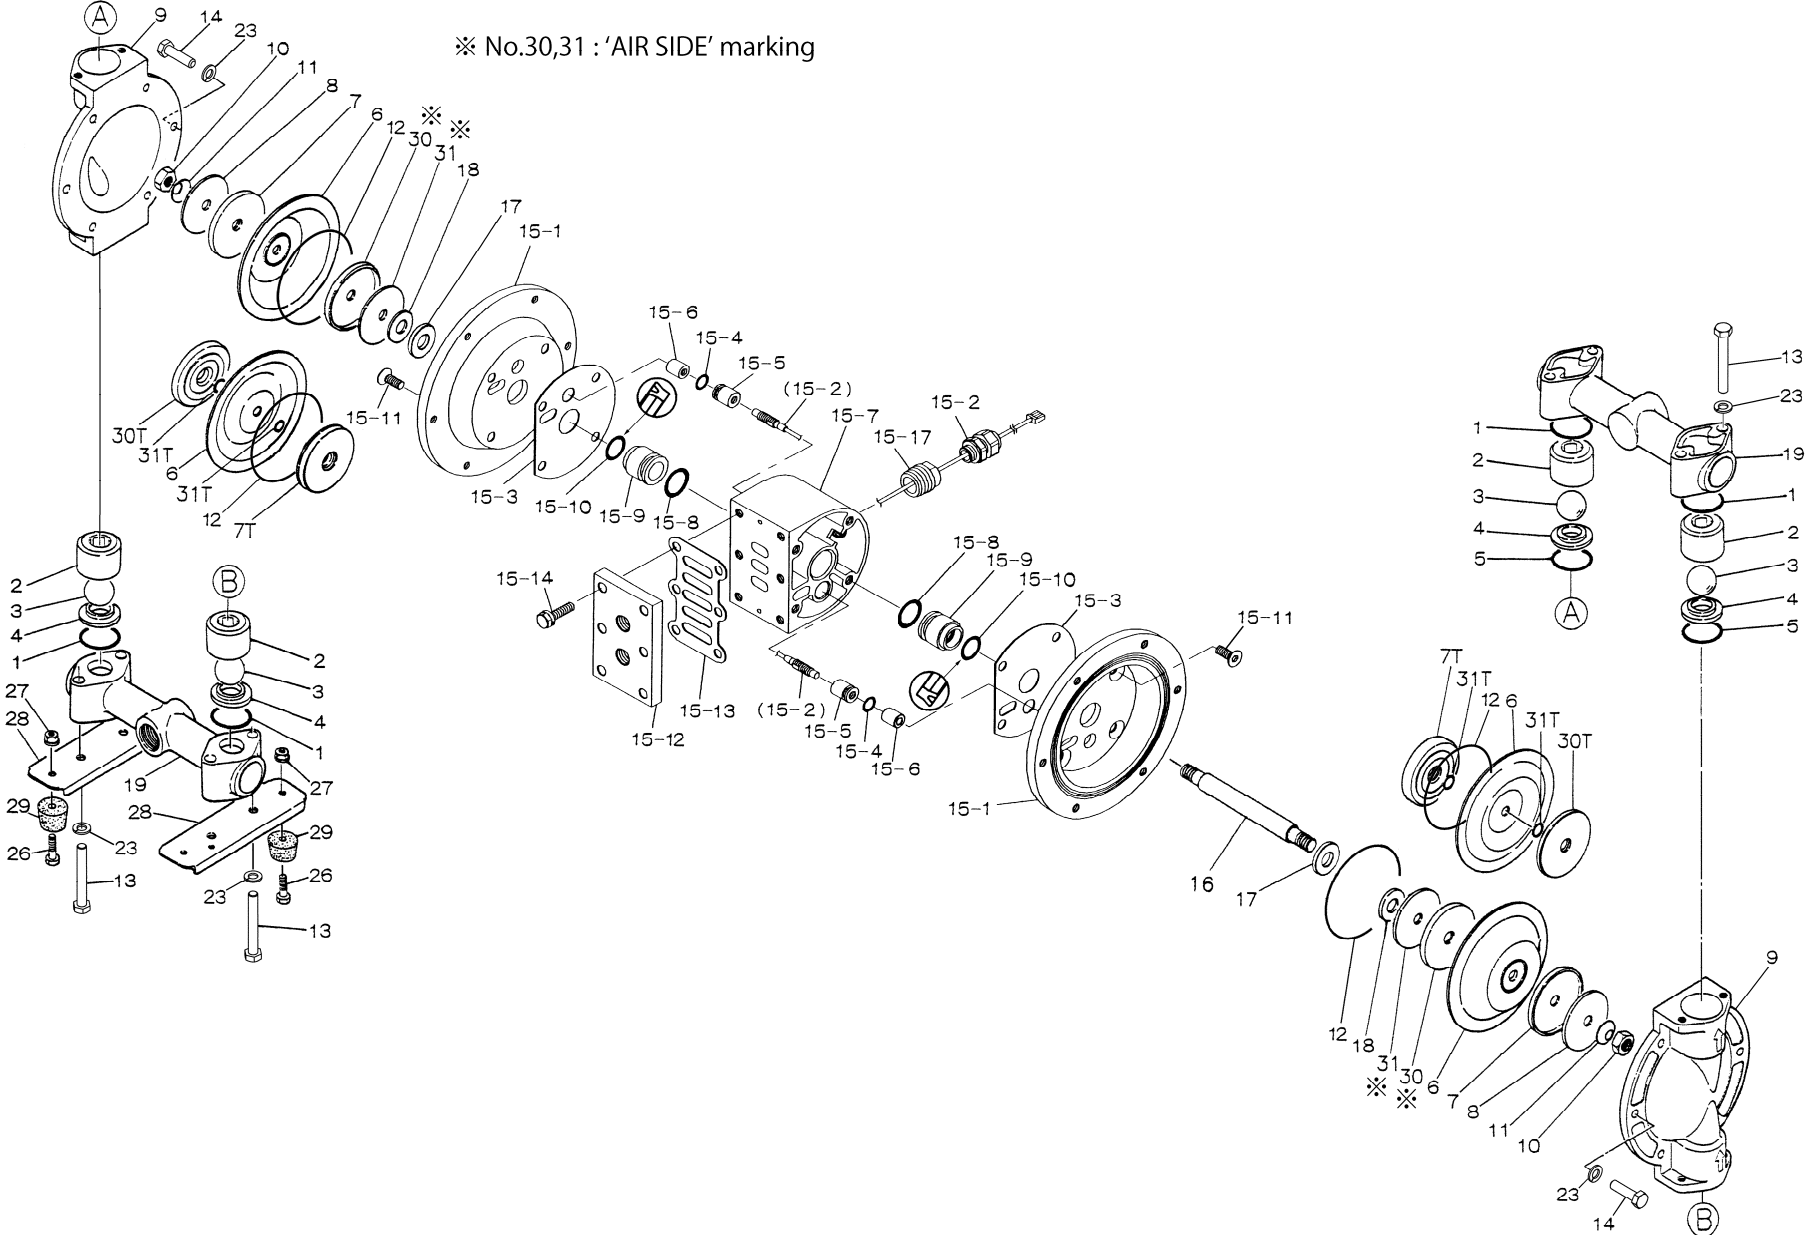

**Fluid contact Portion : Aluminum type**  
**Stainless-steel type**  
**Forged iron type**

※ No.30,31 : 'AIR SIDE' marking

Series :NDP-25BS-E

| RE-ORDER | REF. No. | SERIAL No.: |                   | MODEL | NDP-25 | NDP-25   | NDP-25   | NDP-25   | NDP-25   | NDP-25   | NDP-25   |
|----------|----------|-------------|-------------------|-------|--------|----------|----------|----------|----------|----------|----------|
|          |          | ITEM No.    |                   |       | BSC-E  | BSN-E    | BSE-E    | BSV-E    | BST-E    | BSH-E    | BSS-E    |
|          |          | DESCRIPTION |                   |       | Q'TY.  | Part No. | Part No. | Part No. | Part No. | Part No. | Part No. |
|          | 1        | オリング        | O RING            | 4     | 640044 | 640044   | 683997   | 642044   | 643044   | 640044   | 683997   |
|          | 2        | バルブ受け       | BALL GUIDE        | 4     | 711703 | 711703   | 711703   | 711703   | 711703   | 711703   | 711703   |
|          | 3        | ボール         | BALL              | 4     | 770556 | 770581   | 770590   | 770599   | 770691   | 773127   | 773171   |
|          | 4        | バルブシート      | VALVE SEAT        | 4     | 711707 | 711707   | 711707   | 711707   | 711707   | 711707   | 711707   |
|          | 5        | オリング        | O RING            | 2     | 640134 | 640134   | 683996   | 642134   | 771130   | 640134   | 683996   |
|          | 6        | ダイヤフラム      | DIAPHRAGM         | 2     | 772961 | 772962   | 772963   | 772964   | 771110   | 771363   | 771974   |
|          | 7,7T     | センターディスク    | CENTER DISK       | 2     | 709151 | 709151   | 709151   | 709151   | 709459   | 709151   | 709151   |
|          | 8        | 座金          | WASHER            | 2     | 709150 | 709150   | 709150   | 709150   | —        | 709150   | 709150   |
|          | 9        | アウトチャンバー    | OUT CHAMBER       | 2     | 711694 | 711694   | 711694   | 711694   | 711694   | 711694   | 711694   |
|          | 10       | ナット         | NUT               | 2     | 682263 | 682263   | 682263   | 682263   | 682263   | 682263   | 682263   |
|          | 11       | 皿ばね         | CONED DISC SPRING | 2     | 682730 | 682730   | 682730   | 682730   | 682730   | 682730   | 682730   |
|          | 12       | オリング        | O RING            | 2     | —      | —        | —        | —        | 640154   | 640154   | 640154   |
|          | 13       | ボルト         | BOLT              | 8     | 621185 | 621185   | 621185   | 621185   | 621185   | 621185   | 621185   |
|          | 14       | ボルト         | BOLT              | 12    | 621177 | 621177   | 621177   | 621177   | 621177   | 621177   | 621177   |
|          | 15       | 本体組立        | BODY ASSY         | 1     | 804673 | 804673   | 804673   | 804673   | 804673   | 804673   | 804673   |
|          | 16       | センターロッド     | CENTER ROD        | 1     | 709162 | 709162   | 709162   | 709162   | 709162   | 709162   | 709162   |
|          | 17       | スペーサー       | SPACER            | 2     | 772117 | 772117   | 772117   | 772117   | 772117   | 772117   | 772117   |
|          | 18       | クッション       | CUSHION           | 2     | 771054 | 771054   | 771054   | 771054   | 771054   | 771054   | 771054   |
|          | 19       | マニホールド組立    | MANIFOLD ASSY     | 2     | 831250 | 831250   | 831250   | 831250   | 831250   | 831250   | 831250   |
|          | 23       | 波形ばね座金      | WAVE WASHER       | 20    | 631937 | 631937   | 631937   | 631937   | 631937   | 631937   | 631937   |
|          | 26       | ボルト         | BOLT              | 4     | 611148 | 611148   | 611148   | 611148   | 611148   | 611148   | 611148   |
|          | 27       | フランジ付きナット   | FLANGED NUT       | 4     | 682276 | 682276   | 682276   | 682276   | 682276   | 682276   | 682276   |
|          | 28       | ベース         | BASE              | 2     | 709156 | 709156   | 709156   | 709156   | 709156   | 709156   | 709156   |
|          | 29       | ゴム足         | RUBBER FOOT       | 4     | 770551 | 770551   | 770551   | 770551   | 770551   | 770551   | 770551   |
|          | 30,30T   | センターディスク    | CENTER DISK       | 2     | 716258 | 716258   | 716258   | 716258   | 709331   | 716258   | 716258   |
|          | 31       | 座金          | WASHER            | 2     | 716259 | 716259   | 716259   | 716259   | —        | 716259   | 716259   |
|          | 31T      | オリング        | O RING            | 4     | —      | —        | —        | —        | 643013   | —        | —        |